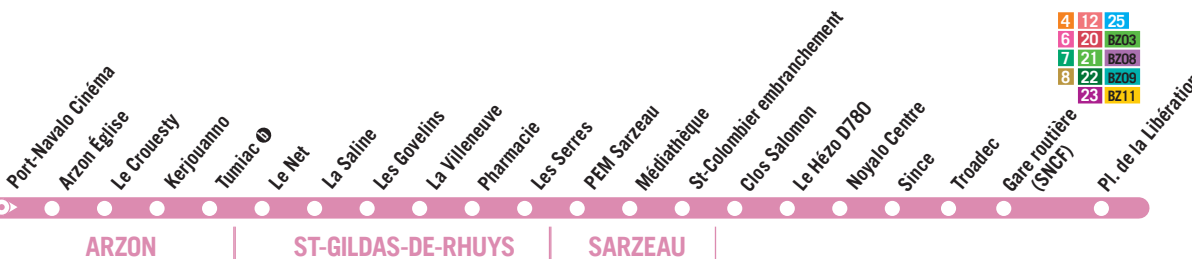

CRÉACÉO

Les arrêts LE CROUESTY et ARZON ÉGLISE sont desservis uniquement dans le sens vers Port Navalo.

(1) Ne circule pas le vendredi 19 mai, circule le mercredi 17 mai 2023.

ⓐ Le mardi, de 7h00 à 14h00 jour du Marché d'Arzon, l'arrêt Arzon Eglise est transféré à La Maison du Port au Crouesty.

VANNES - SARZEAU - ARZON - PORT-NAVALO

24

PORT-NAVALO - ARZON - SARZEAU - VANNES

horaires valables
du 17 décembre 2022
au 7 juillet 2023 inclus.

L M Me J V S D*

*dim. et jours fériés

24

4	12	25	2	21	BZ03
6	20	BZ03	10	22	BZ08
7	21	BZ08	11	23	BZ09
8	22	BZ09	25	BZ11	
23	BZ11				